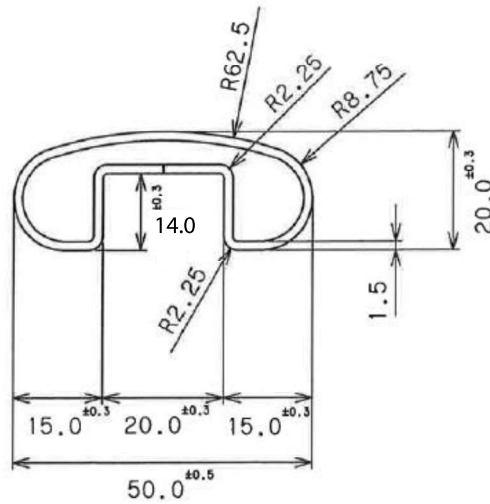

SUS304 溝ダエンパイプ1.5×50×20

SUS304 溝ダエンパイプ1.5×60×25

SUS304 溝ダエンパイプ1.5×80×30

SUS304 溝ダエンパイプ2.0×100×40