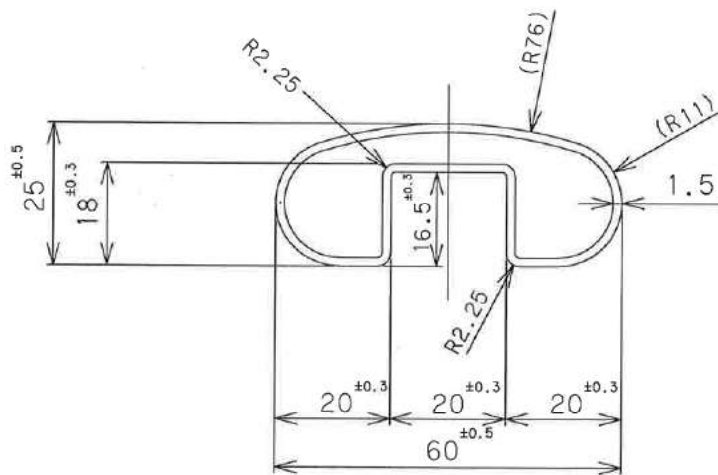

SUS304 溝ダエンパイプ1.5×50×20

SUS304 溝ダエンパイプ1.5×60×25

SUS304 溝ダエンパイプ1.5×80×30

SUS304 溝ダエンパイプ2.0×100×40