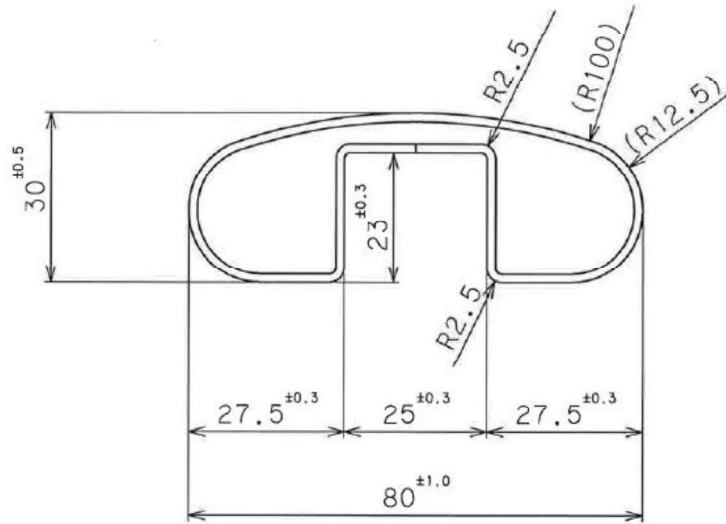

SUS304 溝ダエンパイプ1.5×50×20

SUS304 溝ダエンパイプ1.5×60×25

SUS304 溝ダエンパイプ1.5×80×30

SUS304 溝ダエンパイプ2.0×100×40