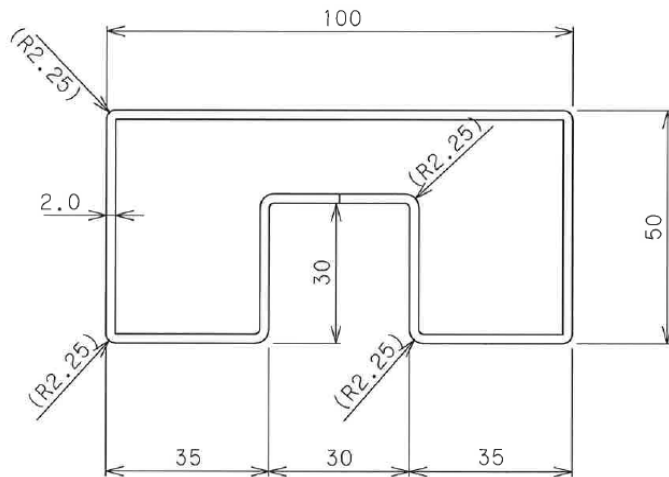

SUS304 溝形角パイプ1.5×40×20×15×15

SUS304 溝形角パイプ1.5×40×40×20×15

SUS304 溝形角パイプ 1.5×50×25×20×20

SUS304 溝形角パイプ 1.5×60×30×25×20

SUS304 溝形角パイプ2.0×80×40×30×25

SUS304 溝形角パイプ 2.0×100×50×30×30

SUS304 両溝形角パイプ1.5×40×40×17×15