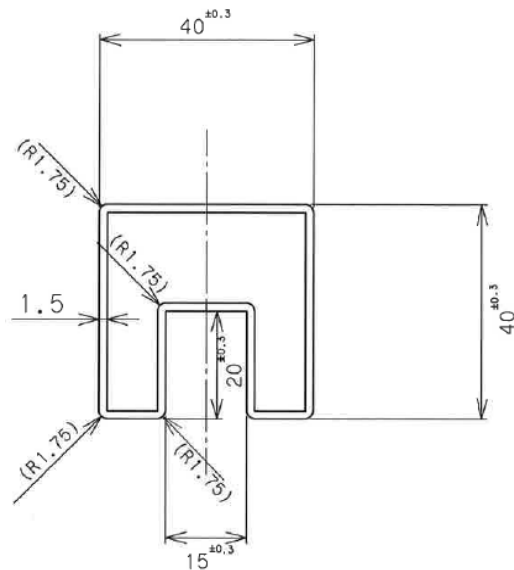

SUS304 溝形角パイプ1.5×40×20×15×15

SUS304 溝形角パイプ1.5×40×40×20×15

SUS304 溝形角パイプ 1.5×50×25×20×20

SUS304 溝形角パイプ 1.5×60×30×25×20

SUS304 溝形角パイプ2.0×80×40×30×25

SUS304 溝形角パイプ 2.0×100×50×30×30

SUS304 両溝形角パイプ1.5×40×40×17×15