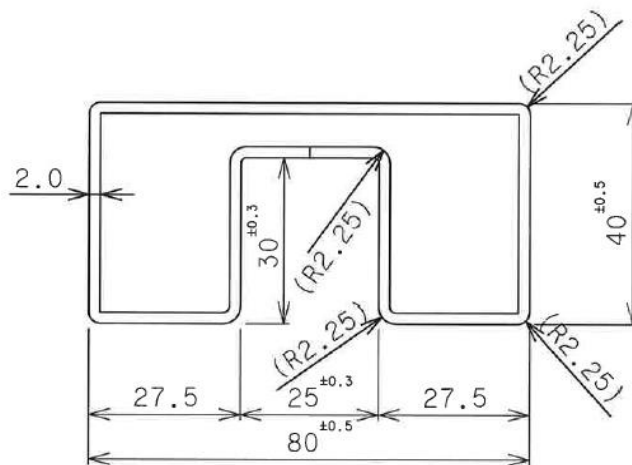

SUS304 溝形角パイプ1.5×40×20×15×15

SUS304 溝形角パイプ1.5×40×40×20×15

SUS304 溝形角パイプ 1.5×50×25×20×20

SUS304 溝形角パイプ 1.5×60×30×25×20

SUS304 溝形角パイプ2.0×80×40×30×25

SUS304 溝形角パイプ 2.0×100×50×30×30

SUS304 両溝形角パイプ1.5×40×40×17×15