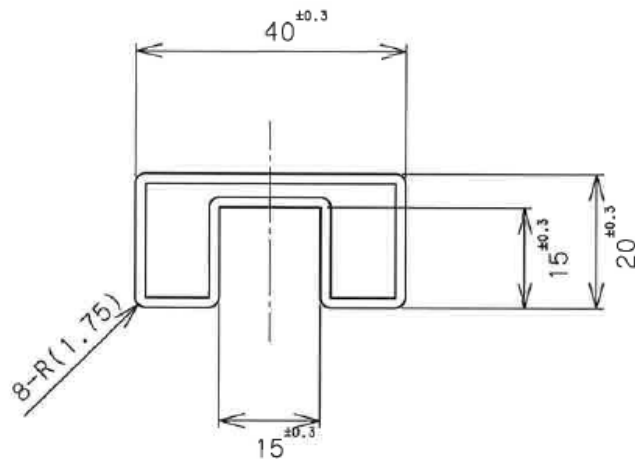

SUS304 溝形角パイプ1.5×40×20×15×15

SUS304 溝形角パイプ1.5×40×40×20×15

SUS304 溝形角パイプ 1.5×50×25×20×20

SUS304 溝形角パイプ 1.5×60×30×25×20

SUS304 溝形角パイプ2.0×80×40×30×25

SUS304 溝形角パイプ 2.0×100×50×30×30

SUS304 両溝形角パイプ1.5×40×40×17×15