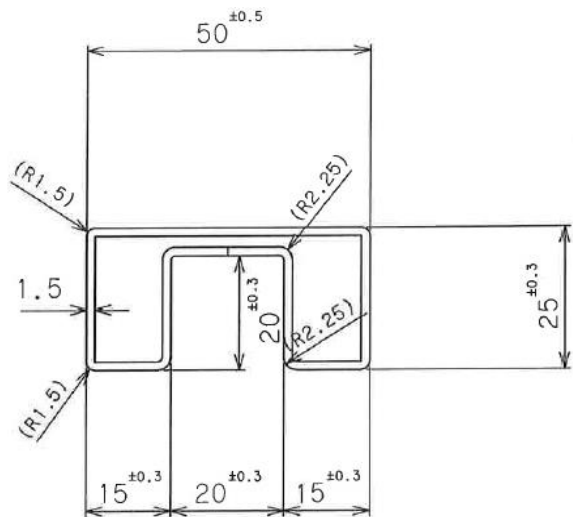

SUS304 溝形角パイプ1.5×40×20×15×15

SUS304 溝形角パイプ1.5×40×40×20×15

SUS304 溝形角パイプ 1.5×50×25×20×20

SUS304 溝形角パイプ 1.5×60×30×25×20

SUS304 溝形角パイプ2.0×80×40×30×25

SUS304 溝形角パイプ 2.0×100×50×30×30

SUS304 両溝形角パイプ1.5×40×40×17×15