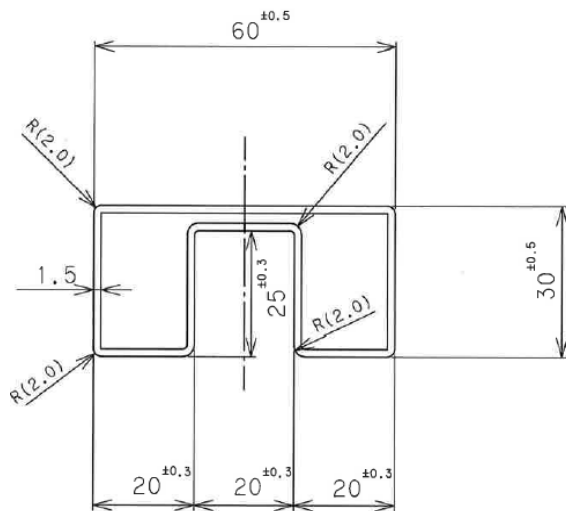

SUS304 溝形角パイプ1.5×40×20×15×15

SUS304 溝形角パイプ1.5×40×40×20×15

SUS304 溝形角パイプ 1.5×50×25×20×20

SUS304 溝形角パイプ 1.5×60×30×25×20

SUS304 溝形角パイプ2.0×80×40×30×25

SUS304 溝形角パイプ 2.0×100×50×30×30

SUS304 両溝形角パイプ1.5×40×40×17×15