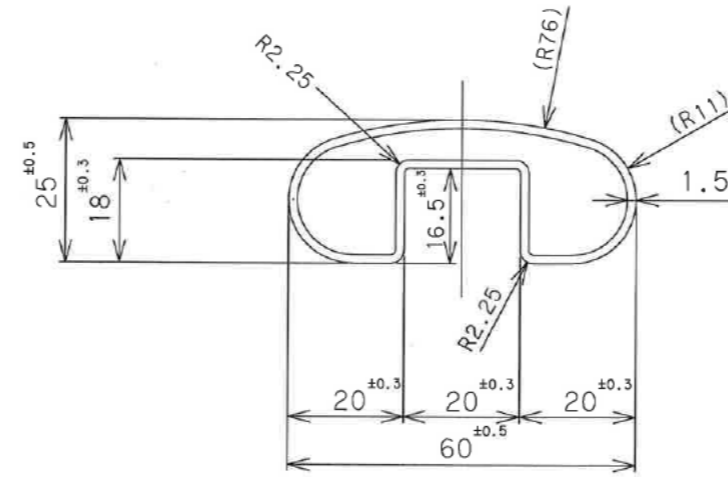

SUS304 異形楕円パイプ1.5×50×20

SUS304 異形楕円パイプ1.5×60×25

SUS304 異形楕円パイプ1.5×80×30

SUS304 異形楕円パイプ2.0×100×40