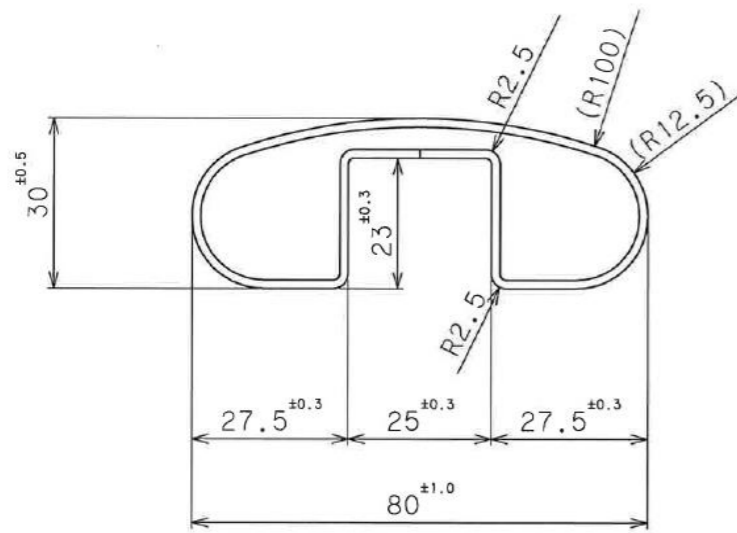

SUS304 異形楕円パイプ1.5×50×20

SUS304 異形楕円パイプ1.5×60×25

SUS304 異形楕円パイプ1.5×80×30

SUS304 異形楕円パイプ2.0×100×40