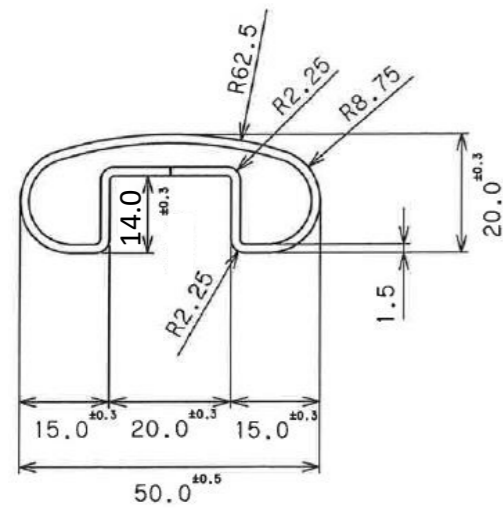

SUS304 異形楕円パイプ1.5×50×20

SUS304 異形楕円パイプ1.5×60×25

SUS304 異形楕円パイプ1.5×80×30

SUS304 異形楕円パイプ2.0×100×40