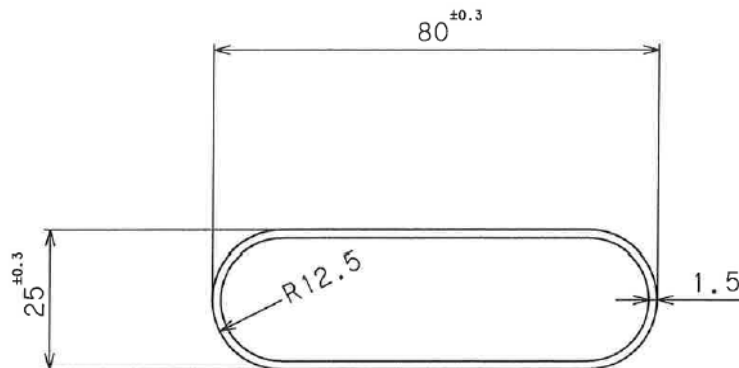

SUS304 ダエンパイプ (DC型) 1.5×30×6

SUS304 ダエンパイプ (DC型) 1.5×40×6

SUS304 ダエンパイプ (DC型) 1.5×50×6

SUS304 ダエンパイプ (DC型) 1.5×30×9

SUS304 ダエンパイプ (DC型) 1.5×40×9

SUS304 ダエンパイプ (DC型) 1.5×50×9

SUS304 ダエンパイプ (DC型) 1.5×40×12

SUS304 ダエンパイプ (DC型) 1.5×50×12

SUS304 ダエンパイプ (DC型) 1.5×37×14

SUS304 ダエンパイプ (DC型) 1.5×40×15

SUS304 ダエンパイプ (DC型) 1.5×46×20

SUS304 ダエンパイプ (DC型) 1.5×65×20

SUS304 ダエンパイプ (DC型) 1.5×80×25

SUS304 ダエンパイプ (DC型) 2.0×100×35