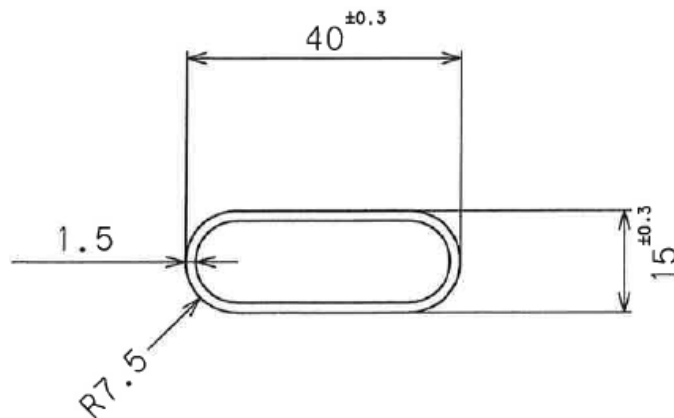

SUS304 ダエンパイプ (DC型) 1.5×30×6

SUS304 ダエンパイプ (DC型) 1.5×40×6

SUS304 ダエンパイプ (DC型) 1.5×50×6

SUS304 ダエンパイプ (DC型) 1.5×30×9

SUS304 ダエンパイプ (DC型) 1.5×40×9

SUS304 ダエンパイプ (DC型) 1.5×50×9

SUS304 ダエンパイプ (DC型) 1.5×40×12

SUS304 ダエンパイプ (DC型) 1.5×50×12

SUS304 ダエンパイプ (DC型) 1.5×37×14

SUS304 ダエンパイプ (DC型) 1.5×40×15

SUS304 ダエンパイプ (DC型) 1.5×46×20

SUS304 ダエンパイプ (DC型) 1.5×65×20

SUS304 ダエンパイプ (DC型) 1.5×80×25

SUS304 ダエンパイプ (DC型) 2.0×100×35