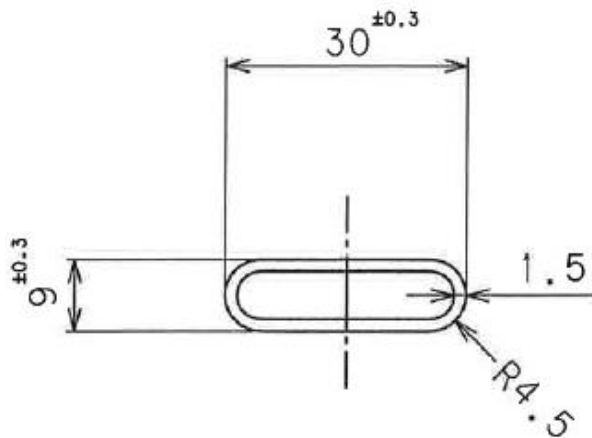

SUS304 ダエンパイプ (DC型) 1.5×30×6

SUS304 ダエンパイプ (DC型) 1.5×40×6

SUS304 ダエンパイプ (DC型) 1.5×50×6

SUS304 ダエンパイプ (DC型) 1.5×30×9

SUS304 ダエンパイプ (DC型) 1.5×40×9

SUS304 ダエンパイプ (DC型) 1.5×50×9

SUS304 ダエンパイプ (DC型) 1.5×40×12

SUS304 ダエンパイプ (DC型) 1.5×50×12

SUS304 ダエンパイプ (DC型) 1.5×37×14

SUS304 ダエンパイプ (DC型) 1.5×40×15

SUS304 ダエンパイプ (DC型) 1.5×46×20

SUS304 ダエンパイプ (DC型) 1.5×65×20

SUS304 ダエンパイプ (DC型) 1.5×80×25

SUS304 ダエンパイプ (DC型) 2.0×100×35