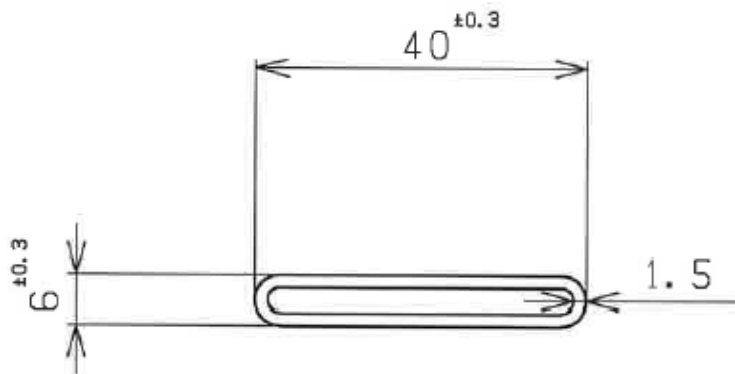

SUS304 ダエンパイプ (DC型) 1.5×30×6

SUS304 ダエンパイプ (DC型) 1.5×40×6

SUS304 ダエンパイプ (DC型) 1.5×50×6

SUS304 ダエンパイプ (DC型) 1.5×30×9

SUS304 ダエンパイプ (DC型) 1.5×40×9

SUS304 ダエンパイプ (DC型) 1.5×50×9

SUS304 ダエンパイプ (DC型) 1.5×40×12

SUS304 ダエンパイプ (DC型) 1.5×50×12

SUS304 ダエンパイプ (DC型) 1.5×37×14

SUS304 ダエンパイプ (DC型) 1.5×40×15

SUS304 ダエンパイプ (DC型) 1.5×46×20

SUS304 ダエンパイプ (DC型) 1.5×65×20

SUS304 ダエンパイプ (DC型) 1.5×80×25

SUS304 ダエンパイプ (DC型) 2.0×100×35