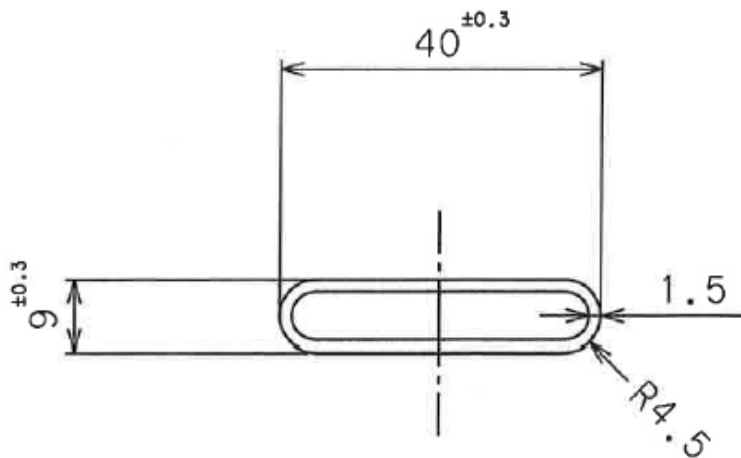

SUS304 ダエンパイプ (DC型) 1.5×30×6

SUS304 ダエンパイプ (DC型) 1.5×40×6

SUS304 ダエンパイプ (DC型) 1.5×50×6

SUS304 ダエンパイプ (DC型) 1.5×30×9

SUS304 ダエンパイプ (DC型) 1.5×40×9

SUS304 ダエンパイプ (DC型) 1.5×50×9

SUS304 ダエンパイプ (DC型) 1.5×40×12

SUS304 ダエンパイプ (DC型) 1.5×50×12

SUS304 ダエンパイプ (DC型) 1.5×37×14

SUS304 ダエンパイプ (DC型) 1.5×40×15

SUS304 ダエンパイプ (DC型) 1.5×46×20

SUS304 ダエンパイプ (DC型) 1.5×65×20

SUS304 ダエンパイプ (DC型) 1.5×80×25

SUS304 ダエンパイプ (DC型) 2.0×100×35