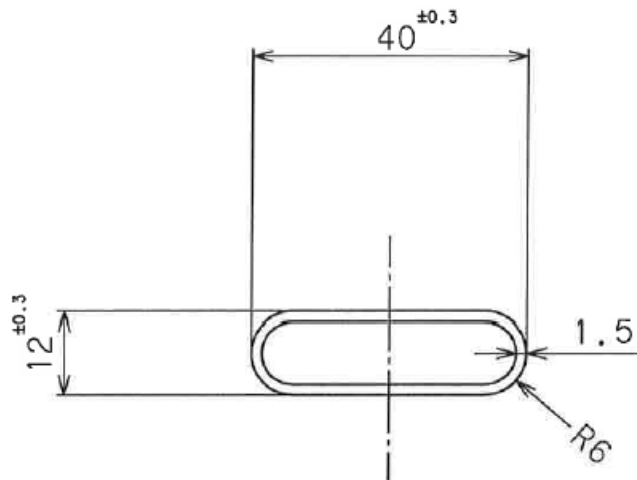

SUS304 ダエンパイプ (DC型) 1.5×30×6

SUS304 ダエンパイプ (DC型) 1.5×40×6

SUS304 ダエンパイプ (DC型) 1.5×50×6

SUS304 ダエンパイプ (DC型) 1.5×30×9

SUS304 ダエンパイプ (DC型) 1.5×40×9

SUS304 ダエンパイプ (DC型) 1.5×50×9

SUS304 ダエンパイプ (DC型) 1.5×40×12

SUS304 ダエンパイプ (DC型) 1.5×50×12

SUS304 ダエンパイプ (DC型) 1.5×37×14

SUS304 ダエンパイプ (DC型) 1.5×40×15

SUS304 ダエンパイプ (DC型) 1.5×46×20

SUS304 ダエンパイプ (DC型) 1.5×65×20

SUS304 ダエンパイプ (DC型) 1.5×80×25

SUS304 ダエンパイプ (DC型) 2.0×100×35