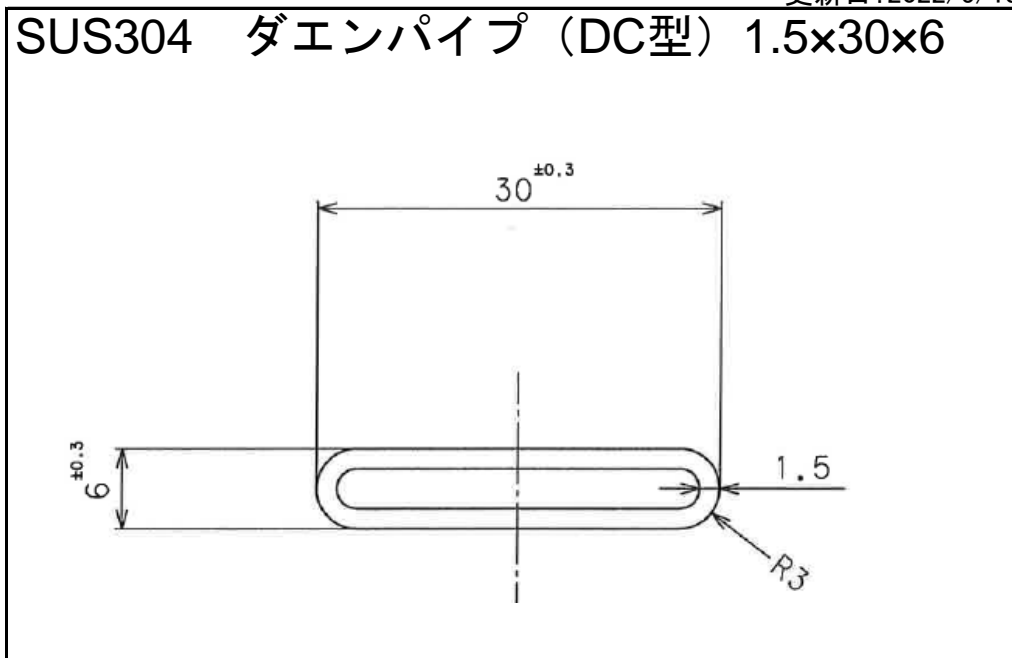

SUS304 ダエンパイプ (DC型) 1.5×30×6

SUS304 ダエンパイプ (DC型) 1.5×40×6

SUS304 ダエンパイプ (DC型) 1.5×50×6

SUS304 ダエンパイプ (DC型) 1.5×30×9

SUS304 ダエンパイプ (DC型) 1.5×40×9

SUS304 ダエンパイプ (DC型) 1.5×50×9

SUS304 ダエンパイプ (DC型) 1.5×40×12

SUS304 ダエンパイプ (DC型) 1.5×50×12

SUS304 ダエンパイプ (DC型) 1.5×37×14

SUS304 ダエンパイプ (DC型) 1.5×40×15

SUS304 ダエンパイプ (DC型) 1.5×46×20

SUS304 ダエンパイプ (DC型) 1.5×65×20

SUS304 ダエンパイプ (DC型) 1.5×80×25

SUS304 ダエンパイプ (DC型) 2.0×100×35