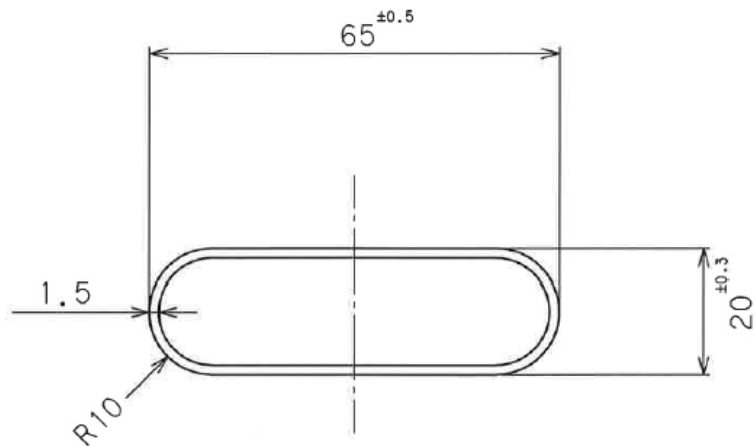

SUS304 ダエンパイプ (DC型) 1.5×30×6

SUS304 ダエンパイプ (DC型) 1.5×40×6

SUS304 ダエンパイプ (DC型) 1.5×50×6

SUS304 ダエンパイプ (DC型) 1.5×30×9

SUS304 ダエンパイプ (DC型) 1.5×40×9

SUS304 ダエンパイプ (DC型) 1.5×50×9

SUS304 ダエンパイプ (DC型) 1.5×40×12

SUS304 ダエンパイプ (DC型) 1.5×50×12

SUS304 ダエンパイプ (DC型) 1.5×37×14

SUS304 ダエンパイプ (DC型) 1.5×40×15

SUS304 ダエンパイプ (DC型) 1.5×46×20

SUS304 ダエンパイプ (DC型) 1.5×65×20

SUS304 ダエンパイプ (DC型) 1.5×80×25

SUS304 ダエンパイプ (DC型) 2.0×100×35