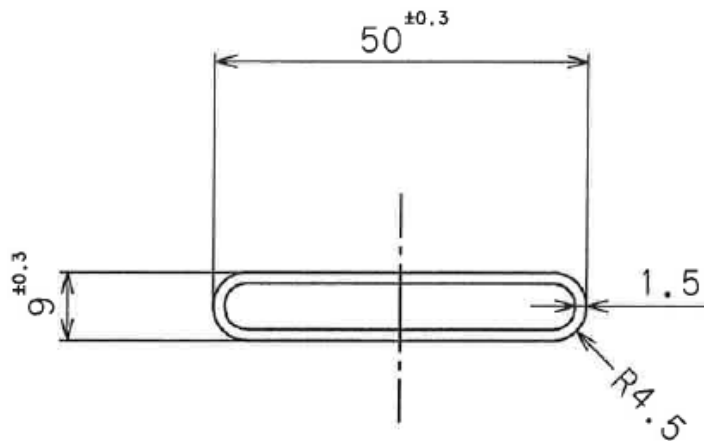

SUS304 ダエンパイプ (DC型) 1.5×30×6

SUS304 ダエンパイプ (DC型) 1.5×40×6

SUS304 ダエンパイプ (DC型) 1.5×50×6

SUS304 ダエンパイプ (DC型) 1.5×30×9

SUS304 ダエンパイプ (DC型) 1.5×40×9

SUS304 ダエンパイプ (DC型) 1.5×50×9

SUS304 ダエンパイプ (DC型) 1.5×40×12

SUS304 ダエンパイプ (DC型) 1.5×50×12

SUS304 ダエンパイプ (DC型) 1.5×37×14

SUS304 ダエンパイプ (DC型) 1.5×40×15

SUS304 ダエンパイプ (DC型) 1.5×46×20

SUS304 ダエンパイプ (DC型) 1.5×65×20

SUS304 ダエンパイプ (DC型) 1.5×80×25

SUS304 ダエンパイプ (DC型) 2.0×100×35