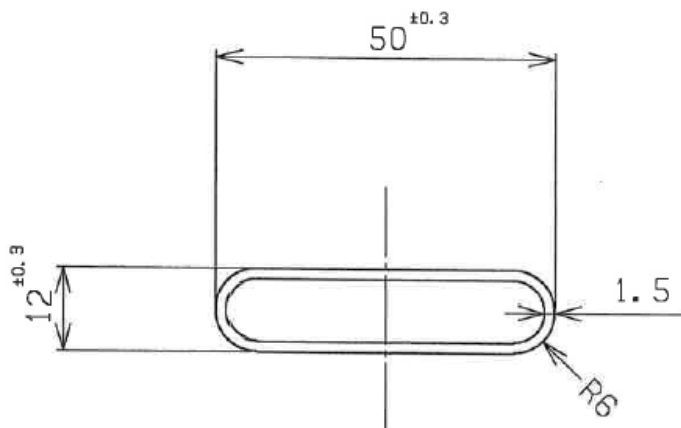

SUS304 ダエンパイプ (DC型) 1.5×30×6

SUS304 ダエンパイプ (DC型) 1.5×40×6

SUS304 ダエンパイプ (DC型) 1.5×50×6

SUS304 ダエンパイプ (DC型) 1.5×30×9

SUS304 ダエンパイプ (DC型) 1.5×40×9

SUS304 ダエンパイプ (DC型) 1.5×50×9

SUS304 ダエンパイプ (DC型) 1.5×40×12

SUS304 ダエンパイプ (DC型) 1.5×50×12

SUS304 ダエンパイプ (DC型) 1.5×37×14

SUS304 ダエンパイプ (DC型) 1.5×40×15

SUS304 ダエンパイプ (DC型) 1.5×46×20

SUS304 ダエンパイプ (DC型) 1.5×65×20

SUS304 ダエンパイプ (DC型) 1.5×80×25

SUS304 ダエンパイプ (DC型) 2.0×100×35