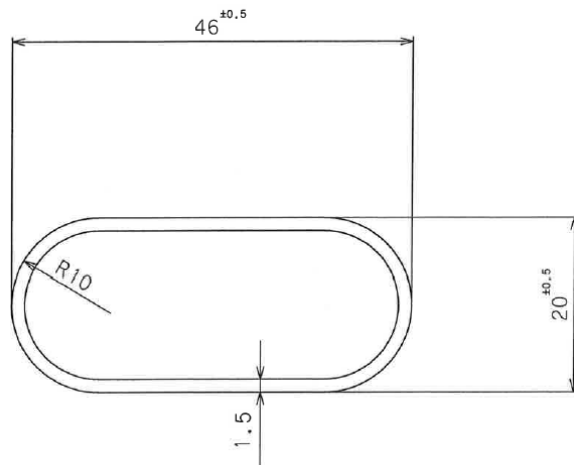

SUS304 ダエンパイプ (DC型) 1.5×30×6

SUS304 ダエンパイプ (DC型) 1.5×40×6

SUS304 ダエンパイプ (DC型) 1.5×50×6

SUS304 ダエンパイプ (DC型) 1.5×30×9

SUS304 ダエンパイプ (DC型) 1.5×40×9

SUS304 ダエンパイプ (DC型) 1.5×50×9

SUS304 ダエンパイプ (DC型) 1.5×40×12

SUS304 ダエンパイプ (DC型) 1.5×50×12

SUS304 ダエンパイプ (DC型) 1.5×37×14

SUS304 ダエンパイプ (DC型) 1.5×40×15

SUS304 ダエンパイプ (DC型) 1.5×46×20

SUS304 ダエンパイプ (DC型) 1.5×65×20

SUS304 ダエンパイプ (DC型) 1.5×80×25

SUS304 ダエンパイプ (DC型) 2.0×100×35