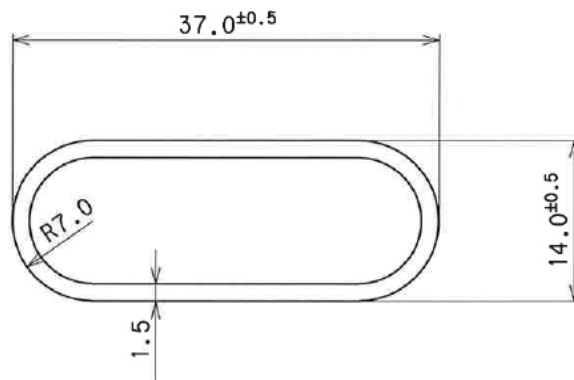

SUS304 ダエンパイプ (DC型) 1.5×30×6

SUS304 ダエンパイプ (DC型) 1.5×40×6

SUS304 ダエンパイプ (DC型) 1.5×50×6

SUS304 ダエンパイプ (DC型) 1.5×30×9

SUS304 ダエンパイプ (DC型) 1.5×40×9

SUS304 ダエンパイプ (DC型) 1.5×50×9

SUS304 ダエンパイプ (DC型) 1.5×40×12

SUS304 ダエンパイプ (DC型) 1.5×50×12

SUS304 ダエンパイプ (DC型) 1.5×37×14

SUS304 ダエンパイプ (DC型) 1.5×40×15

SUS304 ダエンパイプ (DC型) 1.5×46×20

SUS304 ダエンパイプ (DC型) 1.5×65×20

SUS304 ダエンパイプ (DC型) 1.5×80×25

SUS304 ダエンパイプ (DC型) 2.0×100×35