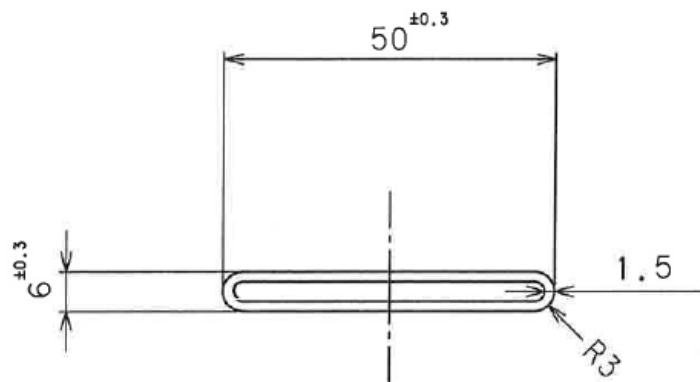

SUS304 ダエンパイプ (DC型) 1.5×30×6

SUS304 ダエンパイプ (DC型) 1.5×40×6

SUS304 ダエンパイプ (DC型) 1.5×50×6

SUS304 ダエンパイプ (DC型) 1.5×30×9

SUS304 ダエンパイプ (DC型) 1.5×40×9

SUS304 ダエンパイプ (DC型) 1.5×50×9

SUS304 ダエンパイプ (DC型) 1.5×40×12

SUS304 ダエンパイプ (DC型) 1.5×50×12

SUS304 ダエンパイプ (DC型) 1.5×37×14

SUS304 ダエンパイプ (DC型) 1.5×40×15

SUS304 ダエンパイプ (DC型) 1.5×46×20

SUS304 ダエンパイプ (DC型) 1.5×65×20

SUS304 ダエンパイプ (DC型) 1.5×80×25

SUS304 ダエンパイプ (DC型) 2.0×100×35